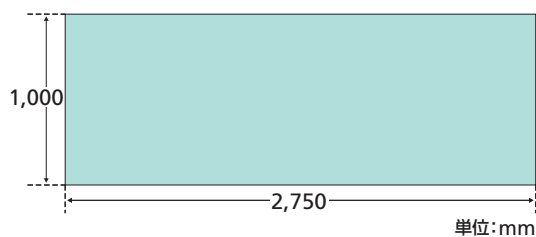

# 半蔵門線永田町エスカパネル [SPメディア]

- ≫ 官公庁や多くのビルがひしめく都心の駅に設置
- ≫ 地下3階から地下6階をつなぐ長距離エスカレーター
- ≫ 視線が自然に集まる、エスカレーターの正面位置に掲出

## ● 媒体サイズ