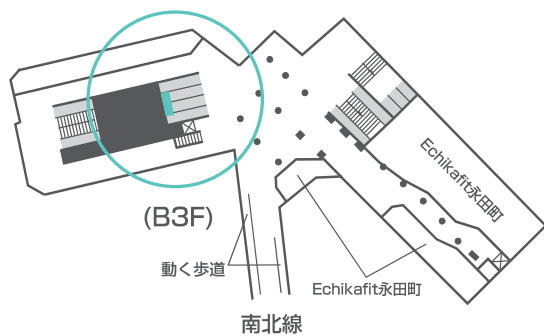

自然と目が留まるポジションに

# 半蔵門線永田町エスカパネル [SPメディア]

- ≫ 官公庁や多くのビルがひしめく都心の駅に設置
- ≫ 地下3階から地下6階をつなぐ長距離エスカレーター
- ≫ 視線が自然に集まる、エスカレーターの正面位置に掲出

## ● 掲出場所