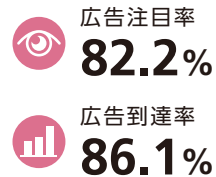

# 新宿メトロスーパープレミアムセット/ツインプレミアムセット 【駅ばりポスター】

- ≫ 新宿駅メトロプロムナードの全長約80mにわたる巨大スペースが広告スペースに
- ≫ スーパープレミアムは最大でB0×80枚分、ツインプレミアムは最大でB0×48枚分を一挙に掲出可能
- ≫ 組み合わせることでジャックのような展開もでき、大規模なキャンペーンに効果的

※掲載データは「新宿メトロスーパープレミアムセット(4面セット)」の数値です。

新宿メトロスーパープレミアムセット

新宿メトロツインプレミアムセット

媒体名	セット名	掲出期間	掲出枚数	広告料金(税別)	掲出開始
新宿メトロ スーパープレミアムセット	4面セット (A・B・C・D)	7日間	B0:20枚×4面(B1:40枚×4面)	5,000,000円	月曜日
	1面セット (A~Dいずれか)		B0:20枚(B1:40枚)	1,400,000円	
新宿メトロ ツインプレミアムセット	3セット (B・C・D)		B0:16枚×3セット ※B0:8枚×2面×3セット	3,000,000円	
	1セット (B~Dいずれか)		B0:16枚(B1:32枚) ※B0:8枚×2面	1,000,000円	