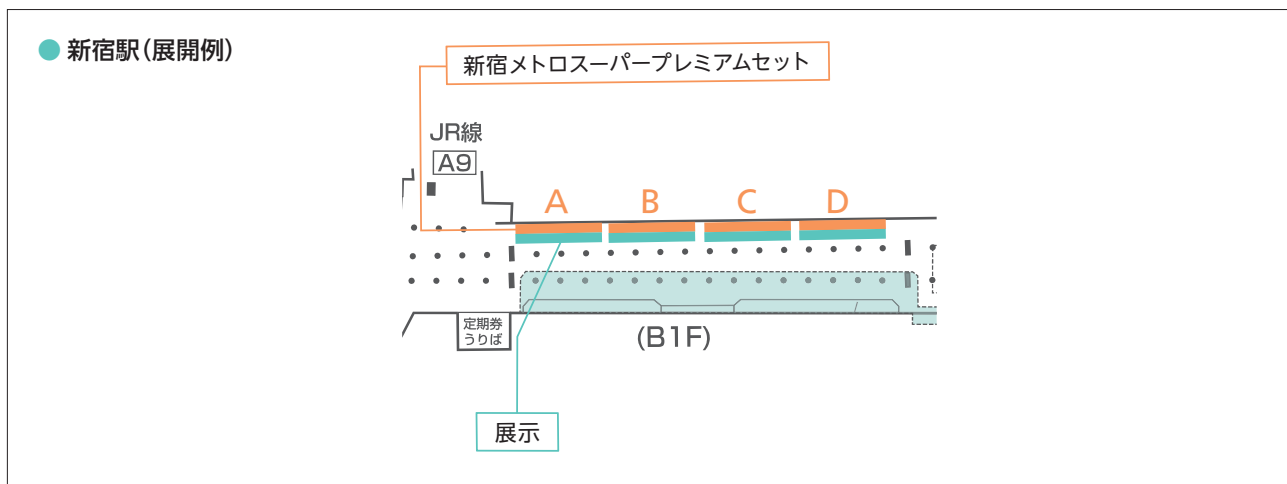

展示

- ≫ 「新宿メトロスーパープレミアムセット」で立体展示が可能に
- ≫ 最大30cmの立体表現で、駅空間に強い存在感を創出

媒体名	媒体種別	掲出期間	サイズ	広告料金(税別)/面	総面数	掲出開始
展示 (新宿メトロスーパー プレミアムセット前)	SP	7日間	H2,100mm×W14,560mm× D300mm程度	300,000円	4	月曜日

※鉄道事業、法令等に基づく制限があります。
 ※実施には条件があります。詳しくは各代理店にお問い合わせください。
 ※駅の事情等により実施できない場合があります。

「新宿メトロスーパープレミアムセット」の申込みを条件に展示展開ができます。