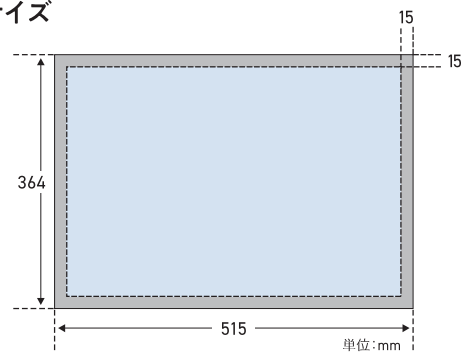

ツイン☆スター〔ドア横ポスター〕

- 銀座線・丸ノ内線・日比谷線で展開
- 視界に入りやすい自然な高さのドア横スペースに、左右2枚1組で掲出
- 左右で連動したデザインによる印象付けや、異なる2商材の告知が可能

広告到達率
41.3%

● 掲出位置

● 媒体サイズ

※上下・左右各15mmは、ホルダーのクワエ部分です。ホルダーの下に隠れますのでデザイン上ご注意ください。

納品 / 作業日より2営業日前AM

掲出路線	掲出期間	広告料金(税別)	納品枚数	掲出開始	作業日
銀座線・丸ノ内線・日比谷線	7日間	7,000,000円	2,100枚(1,050枚×2)	月曜日	掲出開始の前日

※4/26~5/9、8/9~8/22、12/27~1/9は14日間掲出となります。

≫ ツイン☆スターオプション 「ツイン☆スター」と同時期に「銀座カルテット」を申込みの場合、オプション料金が適用となります。

媒体名	掲出路線	掲出期間	面数	広告料金(税別)	納品枚数	掲出開始	作業日
銀座カルテット	銀座線	7日間	2面	500,000円	400枚(200枚×2)	月曜日	掲出開始の前日

※「銀座カルテット」についてはP60を参照ください。