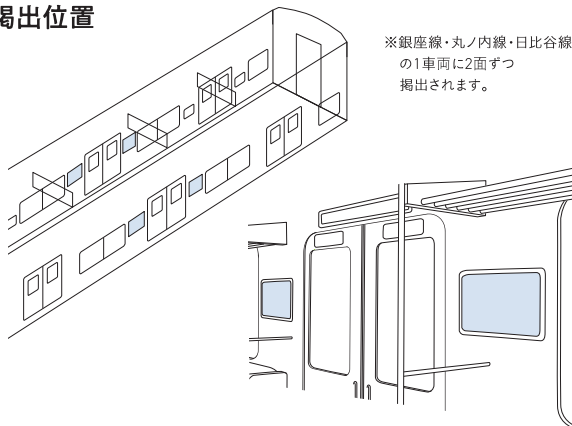

ツイン☆スター〔ドア横ポスター〕

- 銀座線・丸ノ内線・日比谷線で展開
- 視界に入りやすい自然な高さのドア横スペースに、左右2枚1組で掲出
- 左右で連動したデザインによる印象付けや、異なる2商材の告知が可能

広告到達率
41.3%

● 掲出位置

● 媒体サイズ

※上下・左右各15mmは、ホルダーのクワエ部分です。ホルダーの下に隠れますのでデザイン上ご注意ください。

納品 / 作業日より2営業日前AM

掲出路線	掲出期間	広告料金(税別)	納品枚数	掲出開始	作業日
銀座線・丸ノ内線・日比谷線	7日間	7,000,000円	2,100枚(1,050枚×2)	月曜日	掲出開始の前日