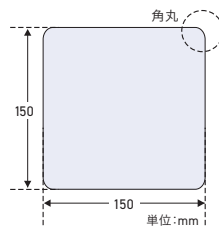

ドアガラスステッカー (女性専用車)

- ≫ 女性専用車限定で掲出されるステッカー広告
- ≫ 女性専用車両の片側の扉のドアガラス部分に1ヵ月間掲出
- ≫ 女性向けの商品やサービスなど、ターゲットを絞った効果的な広告展開に最適

● 掲出位置

※各路線とも、女性専用車両の片側の扉すべてに掲出されます。

● 媒体サイズ

- ※紙質：合成紙、アルミ箔等使用の多層紙で表面糊剥離可能なもの(はがした時に糊が残らないもの)を使用してください。
- ※裏面指定色：DIC166 100% (従来のステッカーの指定色とは異なる)
- ※内貼り掲出のため、表面広告・裏面糊としてください。
- ※台紙からはがしやすいよう、耳付きで納品してください。