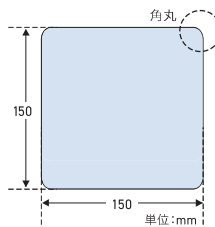

ドアガラスステッカー（女性専用車）

- 女性専用車限定で掲出されるステッカー広告
- 女性専用車両の片側の扉のドアガラス部分に1ヵ月間掲出
- 女性向けの商品やサービスなど、ターゲットを絞った効果的な広告展開に最適

● 掲出位置

※各路線とも、女性専用車両の片側の扉すべてに掲出されます。

● 媒体サイズ

※紙質：合成紙、アルミ箔等使用の多層紙で裏面糊剥離可能なもの（はがした時に糊が残らないもの）を使用してください。
 ※裏面指定色：DIC166 100%
 （従来のステッカーの指定色とは異なる）
 ※内貼り掲出のため、表面広告・裏面糊としてください。
 ※台紙からはがしやすいよう、耳付きで納品してください。