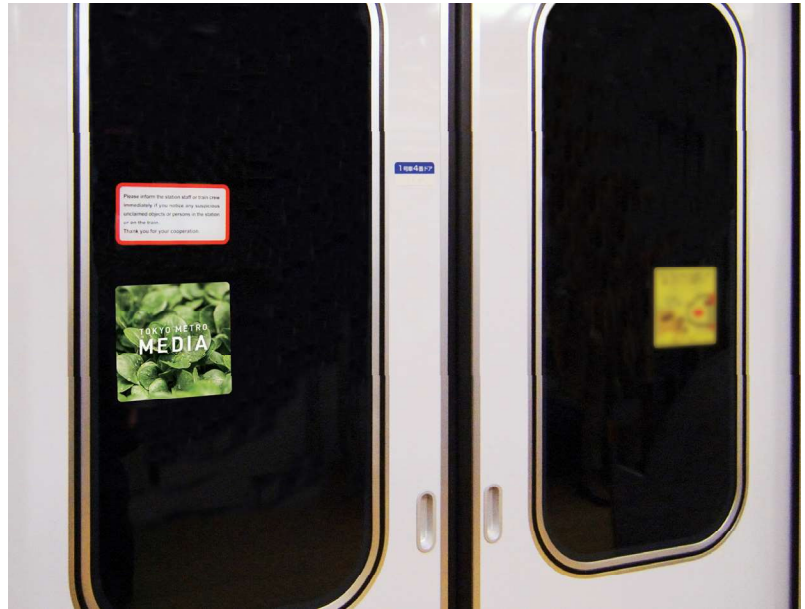

ドアガラスステッカー（女性専用車）

- 女性専用車限定で掲出されるステッカー広告
- 女性専用車両の片側の扉のドアガラス部分に1ヵ月間掲出
- 女性向けの商品やサービスなど、ターゲットを絞った効果的な広告展開に最適

● 掲出位置

※各路線とも、女性専用車両の片側の扉すべてに掲出されます。

● 媒体サイズ

※紙質：合成紙、アルミ箔等使用の多層紙で裏面糊剥離可能なもの（はがした時に糊が残らないもの）を使用してください。
 ※裏面指定色：DIC166 100%
 （従来のステッカーの指定色とは異なる）
 ※内貼り掲出のため、表面広告・裏面糊としてください。
 ※台紙からはがしやすいよう、耳付きで納品してください。