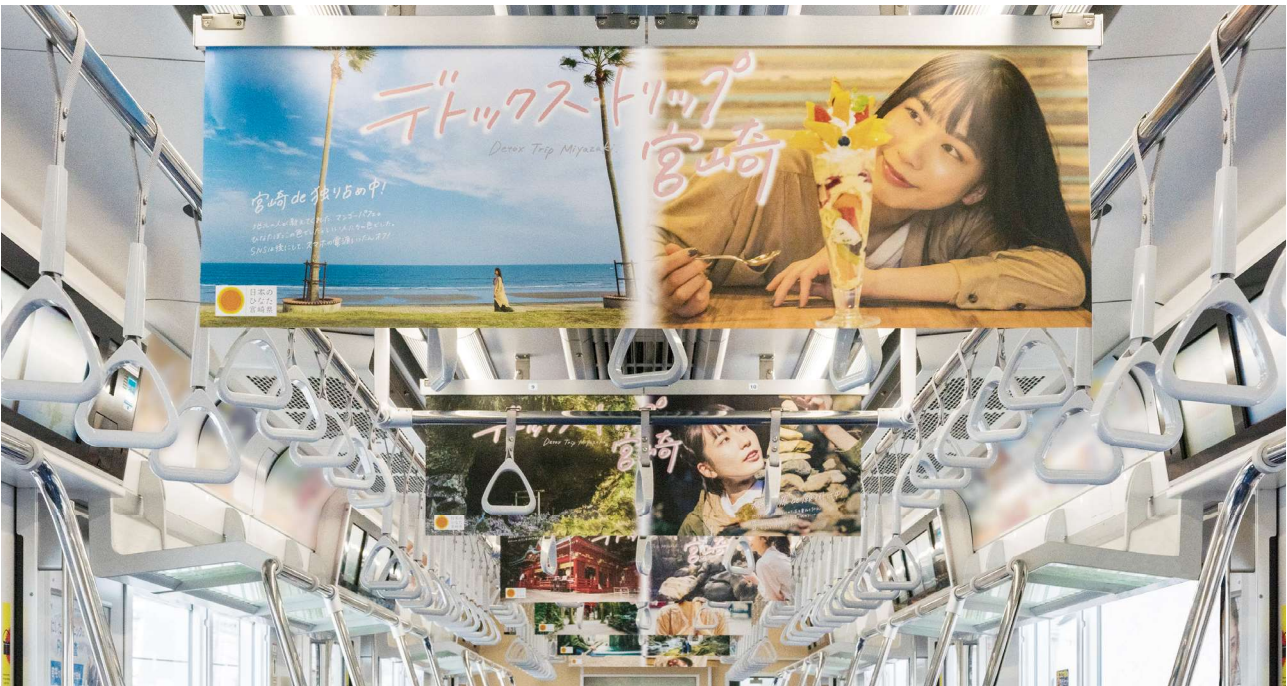

女性専用車の中づりを丸ごとジャック

# 女性専用車中づりジャック

- 女性専用車限定で掲出される中づり広告
- 女性専用車両内すべての中づりに1週間掲出
- 女性ターゲットに絞った効率的な訴求が可能

※掲出位置、媒体サイズに関しては「中づりポスター」P55を参照ください。

## 納品 / 作業日より4営業日前AM

掲出路線	掲出期間	広告料金(税別)	納品枚数		掲出開始	作業日
			シングル	ワイド		
日比谷線・ 東西線(東葉高速含む)・千代田線・ 有楽町線・半蔵門線・副都心線	7日間	4,500,000円	8,400枚	4,200枚	月曜日	掲出開始の 前日

※半蔵門線のみ1編成につき2車両に掲出されます。  
※ポスターは2種類以上ご用意ください。