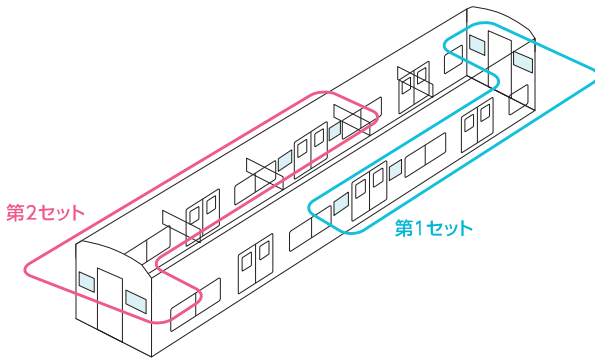

車両貫通部に2枚1組で掲出

銀座カルテット (銀座線中間車両)

- 銀座線の中間車両貫通部に掲出するメディア
- 貫通部の扉を挟んで左右に掲出、左右で異なる2商材を告知することも可能
- 「ツイン☆スター」と組み合わせてジャック感を演出し、ストーリー性を持たせた展開もできる

● 掲出位置

● ツイン☆スターオプション掲出位置

● 媒体サイズ

※上下・左右各15mmは、ホルダーのクワエ部分です。
ホルダーの下に隠れますのでデザイン上ご注意ください。

納品 / 作業日より2営業日前AM

掲出路線	掲出期間	面数	広告料金(税別)	納品枚数	掲出開始	作業日
銀座線	7日間	2面	1,200,000円	400枚(200枚×2)	月曜日	掲出開始の前日
		4面	2,000,000円	800枚(400枚×2)		
	28日間	2面	2,000,000円	450枚(225枚×2)		
		4面	3,000,000円	900枚(450枚×2)		

※28日間を申込みの場合、掲出内容は28日間同一商材となります。掲出期間内に意匠変更する場合は、各代理店にお問い合わせください。