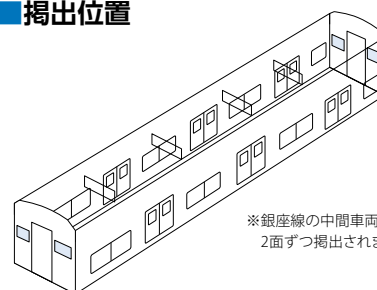

車両貫通部に
2枚1組で
掲出

銀座カルテット (銀座線中間車両)

銀座線の中間車両貫通部に掲出するメディア。貫通部の扉を挟んで左右2カ所に掲出されるため、注目を集めます。また、左右で異なる2商材を告知することができ、「ツイン☆スター」と組み合わせでジャック感を演出することで、ストーリー性を持たせた印象深い展開をすることが可能です。

掲出位置

ツイン☆スターオプション掲出位置

媒体サイズ

※上下・左右各15mmは、ホルダーのクワ工部分です。ホルダーの下に隠れますのでデザイン上でご注意ください。

納品 / 作業日より2営業日前

掲出路線	掲出期間	面数	広告料金(税別)	納品枚数	掲出開始	作業日
銀座線	7日間	2面	1,200,000円	400枚(200枚×2)	月曜日	掲出開始の前日
		4面	2,000,000円	800枚(400枚×2)		
	28日間	2面	2,000,000円	450枚(225枚×2)		
		4面	3,000,000円	900枚(450枚×2)		

※28日間を申込の場合、掲出内容については、28日間同一商材となります。意匠変更をご希望の場合は事前に各代理店にお問い合わせください。