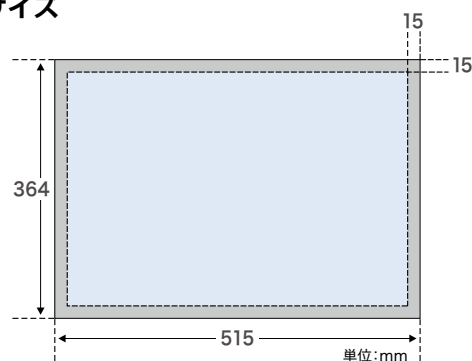

車両貫通部に
2枚1組で
掲出

銀座カルテット (銀座線中間車両)

銀座線の中間車両貫通部に掲出するメディア。貫通部の扉を挟んで左右2カ所に掲出されるため、注目を集めます。また、左右で異なる2商材を告知することができ、「ツイン☆スター」と組み合わせでジャック感を演出することで、ストーリー性を持たせた印象深い展開をすることが可能です。

掲出位置

ツイン☆スターオプション掲出位置

媒体サイズ

※上下・左右各15mmは、ホルダーのクワ工部分です。ホルダーの下に隠れますのでデザイン上でご注意ください。

納品 / 作業日より2営業日前

掲出路線	掲出期間	面数	広告料金(税別)	納品枚数	掲出開始	作業日
銀座線	7日間	2面	1,200,000円	400枚(200枚×2)	月曜日	掲出開始の前日
		4面	2,000,000円	800枚(400枚×2)		
	28日間	2面	2,000,000円	450枚(225枚×2)		
		4面	3,000,000円	900枚(450枚×2)		

※28日間を申込の場合、掲出内容については、28日間同一商材となります。意匠変更をご希望の場合は事前に各代理店にお問い合わせください。