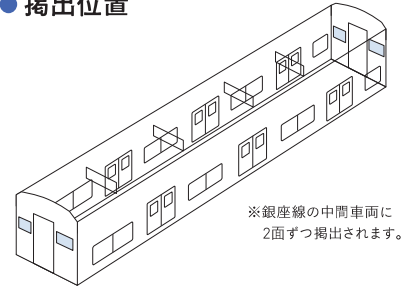

車両貫通部に2枚1組で掲出

銀座カルテット (銀座線中間車両)

- 銀座線の中間車両貫通部に掲出するメディア
- 貫通部の扉を挟んで左右に掲出、左右で異なる2商材を告知することも可能
- 「ツイン☆スター」と組み合わせてジャック感を演出し、ストーリー性を持たせた展開もできる

● 掲出位置

● ツイン☆スターオプション掲出位置

● 媒体サイズ

※上下・左右各15mmは、ホルダーのクワエ部分です。
ホルダーの下に隠れますのでデザイン上ご注意ください。

納品 / 作業日より2営業日前AM

掲出路線	掲出期間	面数	広告料金(税別)	納品枚数	掲出開始	作業日
銀座線	7日間	2面	1,200,000円	400枚(200枚×2)	月曜日	掲出開始の前日
		4面	2,000,000円	800枚(400枚×2)		
	28日間	2面	2,000,000円	450枚(225枚×2)		
		4面	3,000,000円	900枚(450枚×2)		

※28日間を申込みの場合、掲出内容は28日間同一商材となります。掲出期間内に意匠変更する場合は、各代理店にお問い合わせください。