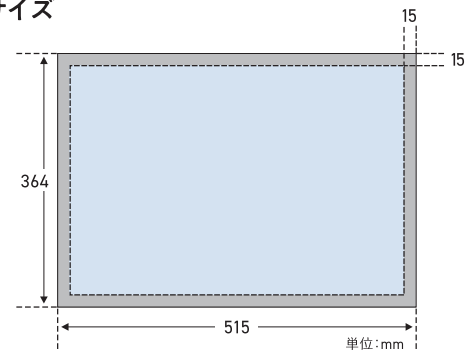

車両貫通部に2枚1組で掲出

銀座カルテット (銀座線中間車両)

- 銀座線の中間車両貫通部に掲出するメディア
- 貫通部の扉を挟んで左右に掲出、左右で異なる2商材を告知することも可能
- 「ツイン☆スター」と組み合わせてジャック感を演出し、ストーリー性を持たせた展開もできる

● 掲出位置

● ツイン☆スターオプション掲出位置

● 媒体サイズ

※上下・左右各15mmは、ホルダーのクワエ部分です。
ホルダーの下に隠れますのでデザイン上ご注意ください。

納品 / 作業日より2営業日前AM

掲出路線	掲出期間	面数	広告料金(税別)	納品枚数	掲出開始	作業日
銀座線	7日間	2面	1,200,000円	400枚(200枚×2)	月曜日	掲出開始の前日
		4面	2,000,000円	800枚(400枚×2)		
	28日間	2面	2,000,000円	450枚(225枚×2)		
		4面	3,000,000円	900枚(450枚×2)		

※28日間を申込みの場合、掲出内容は28日間同一商材となります。掲出期間内に意匠変更する場合は、各代理店にお問い合わせください。