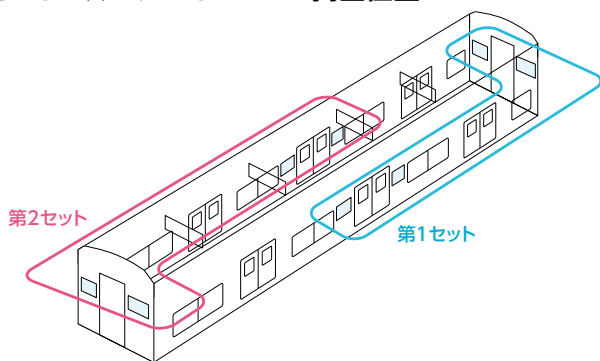

車両貫通部に
2枚1組で
掲出

銀座カルテット (銀座線中間車両)

銀座線の中間車両貫通部に掲出するメディア。貫通部の扉を挟んで左右2カ所に掲出されるため、注目を集めます。また、左右で異なる2商材を告知することができ、「ツイン☆スター」と組み合わせでジャック感を演出することで、ストーリー性を持たせた印象深い展開をすることが可能です。

掲出位置

ツイン☆スターオプション掲出位置

媒体サイズ

※上下・左右各15mmは、ホルダーのクワ工部分です。ホルダーの下に隠れますのでデザイン上でご注意ください。