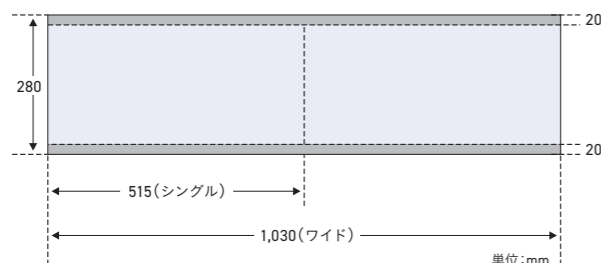

# まど上ポスター

- ≫ 1ヵ月もしくは2週間単位での長期掲出が可能
- ≫ 長期掲出によって、より深く、強くメッセージを浸透させることができる
- ≫ 路線ごとの掲出で、沿線特性に合わせたエリアマーケティングにも効果的

広告到達率  
**40.7%**  
※掲載データは(シングル)の数値です。

## ● 掲出位置

## ● 媒体サイズ

※ポスターは裏貼り(コートボール53kg縦目)をして納品してください。  
※上下各20mmは、ホルダーのクワエ部分です。  
ホルダーの下に隠れますのでデザイン上注意してください。

単位:mm