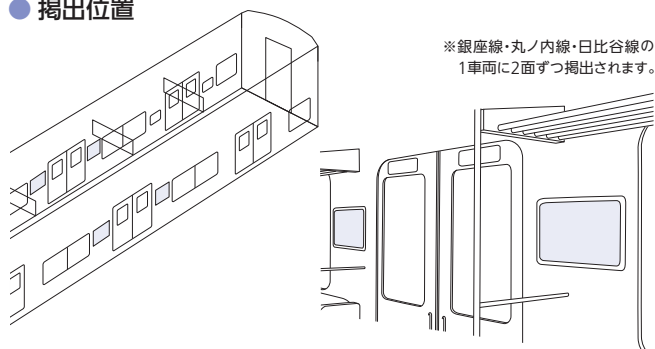

車両中央部のドア左右に掲出

ツイン☆スター [ドア横ポスター]

- ≫ 銀座線・丸ノ内線・日比谷線で展開
- ≫ 視界に入りやすい自然な高さのドア横スペースに、左右2枚1組で掲出
- ≫ 左右で連動したデザインによる印象付けや、異なる2商材の告知が可能

広告到達率 **41.4%**

● 掲出位置

● 媒体サイズ

※上下・左右各15mmは、ホルダーのクワエ部分です。ホルダーの下に隠れますのでデザイン上注意してください。

納品 / 作業日より2営業日前AM

掲出路線	広告料金(税別)	納品枚数	掲出期間	掲出開始	作業日
銀座線・丸ノ内線・日比谷線	7,000,000円	2,100枚(1,050枚×2)	7日間	月曜日	掲出開始の前日

※4/27~5/10、8/10~8/23、12/28~1/10は14日間掲出となります。

● ツイン☆スターオプション

「ツイン☆スター」と同時期に「銀座カルテット」「日比谷カルテット」を申込みの場合、オプション料金が適用となります。