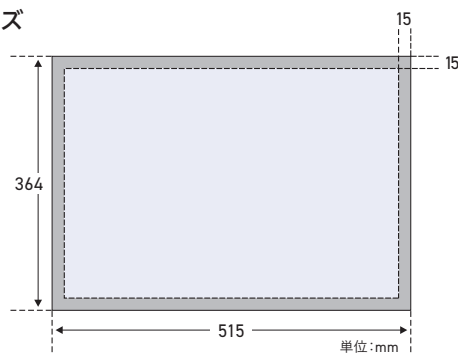

車両中央部のドア左右に掲出

ツイン☆スター [ドア横ポスター]

- ≫ 銀座線・丸ノ内線・日比谷線で展開
- ≫ 視界に入りやすい自然な高さのドア横スペースに、左右2枚1組で掲出
- ≫ 左右で連動したデザインによる印象付けや、異なる2商材の告知が可能

広告到達率 **41.4%**

● 掲出位置

● 媒体サイズ

※上下・左右各15mmは、ホルダーのクワエ部分です。ホルダーの下に隠れますのでデザイン上注意してください。

納品 / 作業日より2営業日前AM

掲出路線	広告料金(税別)	納品枚数	掲出期間	掲出開始	作業日
銀座線・丸ノ内線・日比谷線	7,000,000円	2,100枚(1,050枚×2)	7日間	月曜日	掲出開始の前日

※4/27~5/10、8/10~8/23、12/28~1/10は14日間掲出となります。

● ツイン☆スターオプション

「ツイン☆スター」と同時期に「銀座カルテット」「日比谷カルテット」を申込みの場合、オプション料金が適用となります。

媒体名	掲出路線	面数	広告料金(税別)	納品枚数	掲出期間	掲出開始	作業日
銀座カルテット	銀座線	2面	500,000円	400枚(200枚×2)	7日間	月曜日	掲出開始の前日
日比谷カルテット	日比谷線	2面	500,000円	630枚(315枚×2)	7日間		

※「銀座カルテット」「日比谷カルテット」についてはP58を参照ください。

割引制度

はじめて割引

「ツイン☆スター」を初めて利用する場合、当初申込みに限り広告料金が割引になります。
 ・2022年4月1日以降「ツイン☆スター」への出稿がない広告主に適用します。