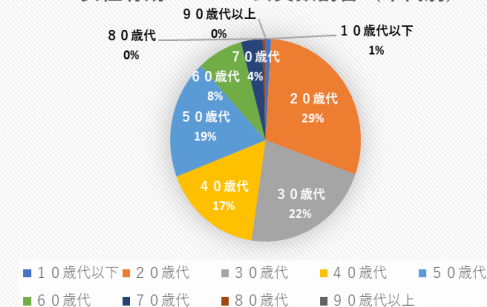

電話：03-5683-0052

●営業時間

平日 8:00~22:00 / 土日祝 7:00~22:00

●顧客動向

【年間来場者数】約17万人／1年以内に来場のアクティブ会員1.7万人

【ICカード登録者数】約7万人

●来場者属性（男女別、年代別、会員居住地別）

有効メンバー会員数男女比

男性有効メンバー会員数割合（年代別）

女性有効メンバー会員数割合（年代別）

仕切り板広告

- ・ 全90打席に設置の仕切り板の両面に掲出
- ・ 3階×各30打席あるためフロアごとのデザインの切り替えも可能です。

【掲出イメージ】

内容	掲出期間	費用（税別）	備考
広告料金	3ヵ月	1,300,000円	1階・2階・3階／各30打席・計90打席
	6ヵ月	2,500,000円	
	12ヵ月	4,800,000円	
制作・取付料金 概算	1回	1,050,000円	色校正1回・縮小版サイズでの3部程度用意。 ご用意の枚数によって変動するためお問合せください。

※原状回復費用は契約終了時のため含んでおりません。終了時にご確認ください。

仕切り板広告／取付イメージ

- ・デザイン下部に穴を開け固定するためデザイン上支障のないようご注意ください。
- ・デザインは両面に掲出可能です。事前にメトログリーンでの確認がございます。

掲出実績

広告主：株式会社WOWOW様

広告内容：LPGA女子ゴルフツアー

進行スケジュール例

掲出物の制作期間によってスケジュールは変動いたします。
詳細はお問合せください。