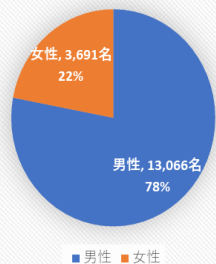

電話：03-5683-0052

●営業時間

平日 8:00~22:00 / 土日祝 7:00~22:00

●顧客動向

【年間来場者数】約17万人／1年以内に来場のアクティブ会員1.7万人

【ICカード登録者数】約7万人

●来場者属性（男女別、年代別、会員居住地別）

有効メンバー会員数男女比

男性有効メンバー会員数割合（年代別）

女性有効メンバー会員数割合（年代別）

仕切り板広告

- ・ 全90打席に設置の仕切り板の両面に掲出
- ・ 3階×各30打席あるためフロアごとのデザインの切り替えも可能です。

【掲出イメージ】

内容	掲出期間	費用（税別）	備考
広告料金	3ヵ月	1,300,000円	1階・2階・3階／各30打席・計90打席
	6ヵ月	2,500,000円	
	12ヵ月	4,800,000円	
制作・取付料金 概算	1回	1,050,000円	色校正1回・縮小版サイズでの3部程度用意。 ご用意の枚数によって変動するためお問合せください。