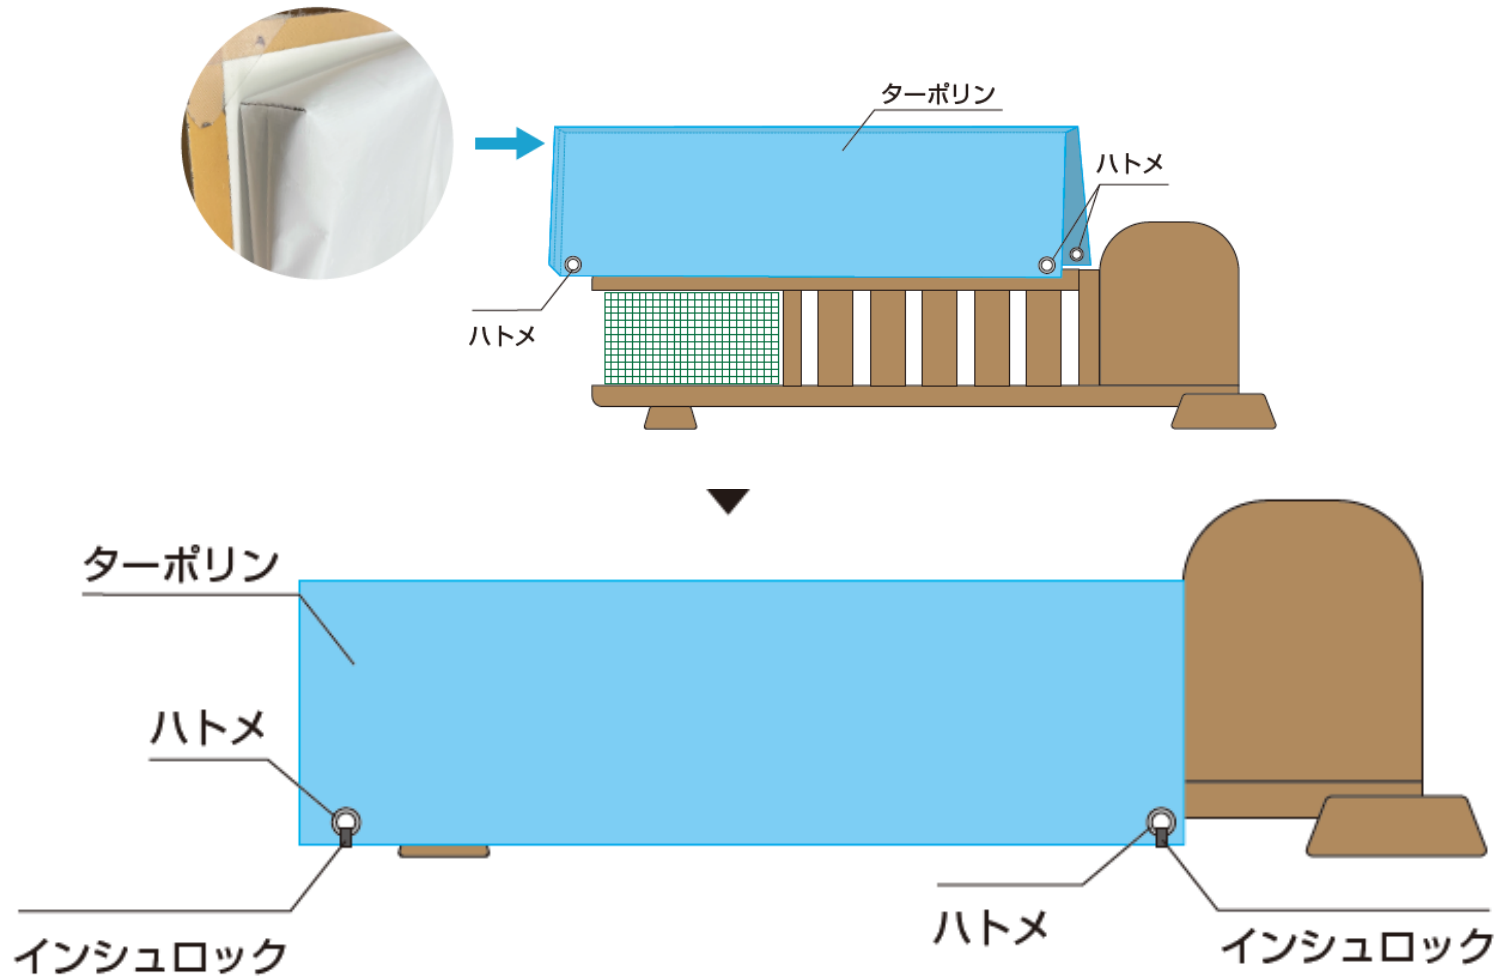

男性有効メンバー会員数割合（年代別）

女性有効メンバー会員数割合（年代別）

仕切り板広告

- ・ 全90打席に設置の仕切り板の両面に掲出
- ・ 3階×各30打席あるためフロアごとのデザインの切り替えも可能です。

【掲出イメージ】

内容	掲出期間	費用（税別）	備考
広告料金	3ヵ月	1,300,000円	1階・2階・3階／各30打席・計90打席
	6ヵ月	2,500,000円	
	12ヵ月	4,800,000円	
制作・取付料金 概算	1回	1,050,000円	色校正1回・縮小版サイズでの3部程度用意。 ご用意の枚数によって変動するためお問合せください。

※原状回復費用は契約終了時のため含んでおりません。終了時にご確認ください。

仕切り板広告／取付イメージ

- ・デザイン下部に穴を開け固定するためデザイン上支障のないようご注意ください。
- ・デザインは両面に掲出可能です。事前にメトログリーンでの確認がございます。

掲出実績

広告主：株式会社WOWOW様

広告内容：LPGA女子ゴルフツアー

進行スケジュール例

掲出物の制作期間によってスケジュールは変動いたします。
詳細はお問合せください。