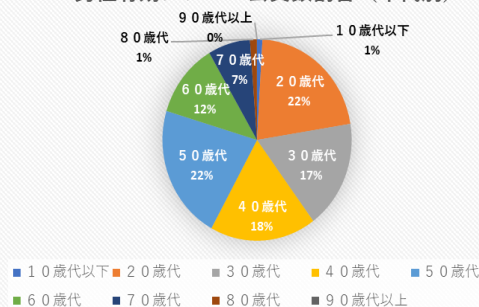

電話：03-5683-0052

●営業時間

平日 8:00~22:00 / 土日祝 7:00~22:00

●顧客動向

【年間来場者数】約17万人／1年以内に来場のアクティブ会員1.7万人

【ICカード登録者数】約7万人

●来場者属性（男女別、年代別、会員居住地別）

有効メンバー会員数男女比

男性有効メンバー会員数割合（年代別）

女性有効メンバー会員数割合（年代別）

仕切り板広告

- ・ 全90打席に設置の仕切り板の両面に掲出
- ・ 3階×各30打席あるためフロアごとのデザインの切り替えも可能です。

【掲出イメージ】

内容	掲出期間	費用（税別）	備考
広告料金	3ヵ月	1,300,000円	1階・2階・3階／各30打席・計90打席
	6ヵ月	2,500,000円	
	12ヵ月	4,800,000円	
制作・取付料金 概算	1回	1,050,000円	色校正1回・縮小版サイズでの3部程度用意。 ご用意の枚数によって変動するためお問合せください。

※原状回復費用は契約終了時のため含んでおりません。終了時にご確認ください。

仕切り板広告／取付イメージ

- ・デザイン下部に穴を開け固定するためデザイン上支障のないようご注意ください。
- ・デザインは両面に掲出可能です。事前にメトログリーンでの確認がございます。

掲出実績

広告主：株式会社WOWOW様

広告内容：LPGA女子ゴルフツアー

進行スケジュール例

掲出物の制作期間によってスケジュールは変動いたします。
詳細はお問合せください。