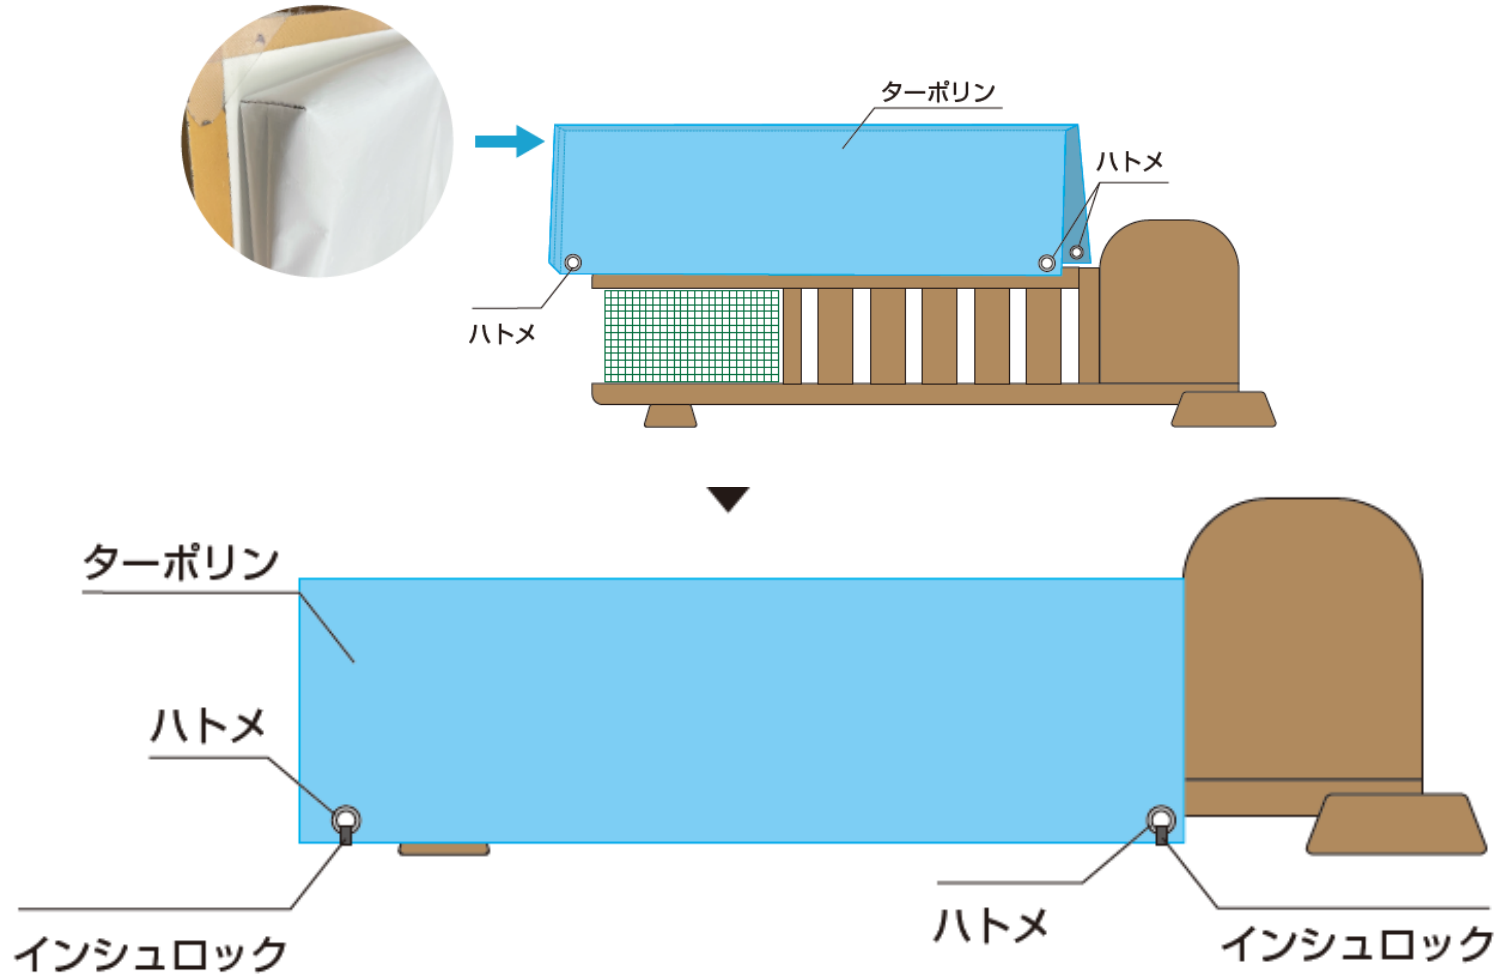

男性有効メンバー会員数割合（年代別）

女性有効メンバー会員数割合（年代別）

仕切り板広告

- ・ 全90打席に設置の仕切り板の両面に掲出
- ・ 3階×各30打席あるためフロアごとのデザインの切り替えも可能です。

【掲出イメージ】

内容	掲出期間	費用（税別）	備考
広告料金	3ヵ月	1,300,000円	1階・2階・3階／各30打席・計90打席
	6ヵ月	2,500,000円	
	12ヵ月	4,800,000円	
制作・取付料金 概算	1回	1,050,000円	色校正1回・縮小版サイズでの3部程度用意。 ご用意の枚数によって変動するためお問合せください。

※原状回復費用は契約終了のため含んでおりません。終了時にご確認ください。

仕切り板広告／取付イメージ

- ・デザイン下部に穴を開け固定するためデザイン上支障のないようご注意ください。
- ・デザインは両面に掲出可能です。事前にメトログリーンでの確認がございます。

進行スケジュール例

掲出物の制作期間によってスケジュールは変動いたします。
詳細はお問合せください。

【ご注意】

- ・ご発注後のキャンセルはできません。
- ・掲出デザインには関係各所（メトログリーン東陽町など）への事前確認がございます。
施設の景観にそぐわないものは修正を依頼する場合がございますのであらかじめご了承ください。
- ・指定の掲出期間に満たないお申し込みの場合、減額対応などはお受けできません。
- ・一部業種につきましては制限がございます。掲出に適さないと判断した場合はお申し込みできません。