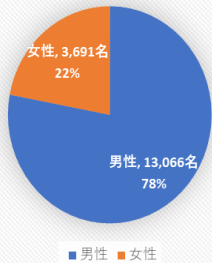

電話：03-5683-0052

●営業時間

平日 8：00～22：00 / 土日祝 7：00～22：00

●顧客動向

【年間来場者数】約17万人／1年以内に来場のアクティブ会員1.7万人

【ICカード登録者数】約7万人

●来場者属性（男女別、年代別、会員居住地別）

有効メンバー会員数男女比

男性有効メンバー会員数割合（年代別）

女性有効メンバー会員数割合（年代別）

仕切り板広告

- ・ 全90打席に設置の仕切り板の両面に掲出
- ・ 3階×各30打席あるためフロアごとのデザインの切り替えも可能です。

【掲出イメージ】

内容	掲出期間	費用（税別）	備考
広告料金	3ヵ月	1,300,000円	1階・2階・3階／各30打席・計90打席
	6ヵ月	2,500,000円	
	12ヵ月	4,800,000円	
制作・取付料金 概算	1回	1,050,000円	色校正1回・縮小版サイズでの3部程度用意。 ご用意の枚数によって変動するためお問合せください。