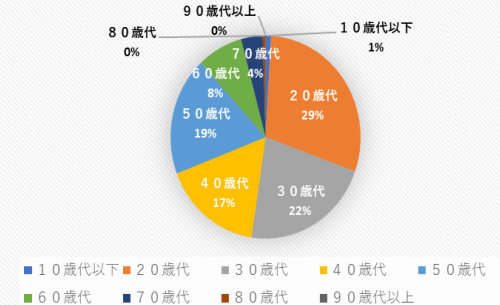

電話：03-5683-0052

●営業時間

平日 8：00～22：00 / 土日祝 7：00～22：00

●顧客動向

【年間来場者数】約17万人／1年以内に来場のアクティブ会員1.7万人

【ICカード登録者数】約7万人

●来場者属性（男女別、年代別、会員居住地別）

有効メンバー会員数男女比

男性有効メンバー会員数割合（年代別）

女性有効メンバー会員数割合（年代別）

仕切り板広告

- ・ 全90打席に設置の仕切り板の両面に掲出
- ・ 3階×各30打席あるためフロアごとのデザインの切り替えも可能です。

【掲出イメージ】

内容	掲出期間	費用（税別）	備考
広告料金	3ヵ月	1,300,000円	1階・2階・3階／各30打席・計90打席
	6ヵ月	2,500,000円	
	12ヵ月	4,800,000円	
制作・取付料金 概算	1回	1,050,000円	色校正1回・縮小版サイズでの3部程度用意。 ご用意の枚数によって変動するためお問合せください。