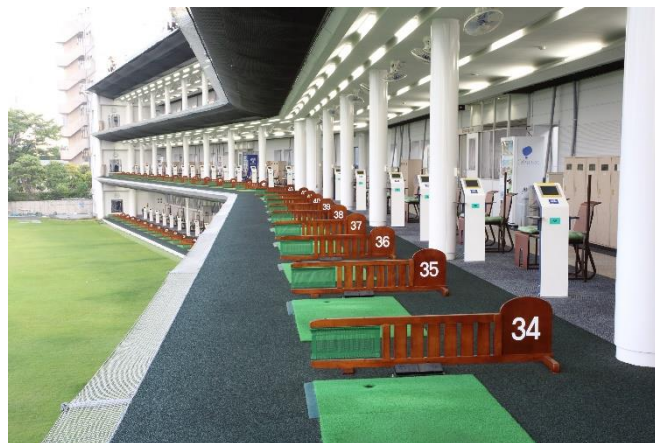

メトログリーン東陽町
打席仕切り板広告

施設概要／メトログリーン東陽町

メトログリーン東陽町は、江東区に位置し東京メトロ東西線・東陽町駅から徒歩8分、
 駐車場は92台を備えるアクセス抜群のロケーションにあるゴルフ練習場。
 3階建ての構造で打席は全打席ペアシートの90打席、バンカー・パッティンググリーン・
 グッズ販売所やメンテナンス工房まで完備する充実の設備です。

●施設概要

住所：〒136-0075 東京都江東区新砂1-6-40

男性有効メンバー会員数割合（年代別）

女性有効メンバー会員数割合（年代別）

仕切り板広告

- ・ 全90打席に設置の仕切り板の両面に掲出
- ・ 3階×各30打席あるためフロアごとのデザインの切り替えも可能です。

【掲出イメージ】

内容	掲出期間	費用（税別）	備考
広告料金	3ヵ月	1,300,000円	1階・2階・3階／各30打席・計90打席
	6ヵ月	2,500,000円	
	12ヵ月	4,800,000円	
制作・取付料金 概算	1回	1,050,000円	色校正1回・縮小版サイズでの3部程度用意。 ご用意の枚数によって変動するためお問合せください。