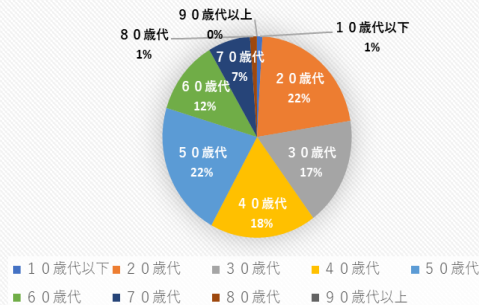

電話：03-5683-0052

●営業時間

平日 8：00～22：00 / 土日祝 7：00～22：00

●顧客動向

【年間来場者数】約17万人／1年以内に来場のアクティブ会員1.7万人

【ICカード登録者数】約7万人

●来場者属性（男女別、年代別、会員居住地別）

有効メンバー会員数男女比

男性有効メンバー会員数割合（年代別）

女性有効メンバー会員数割合（年代別）

仕切り板広告

- ・ 全90打席に設置の仕切り板の両面に掲出
- ・ 3階×各30打席あるためフロアごとのデザインの切り替えも可能です。

【掲出イメージ】

内容	掲出期間	費用（税別）	備考
広告料金	3ヵ月	1,300,000円	1階・2階・3階／各30打席・計90打席
	6ヵ月	2,500,000円	
	12ヵ月	4,800,000円	
制作・取付料金 概算	1回	1,050,000円	色校正1回・縮小版サイズでの3部程度用意。 ご用意の枚数によって変動するためお問合せください。